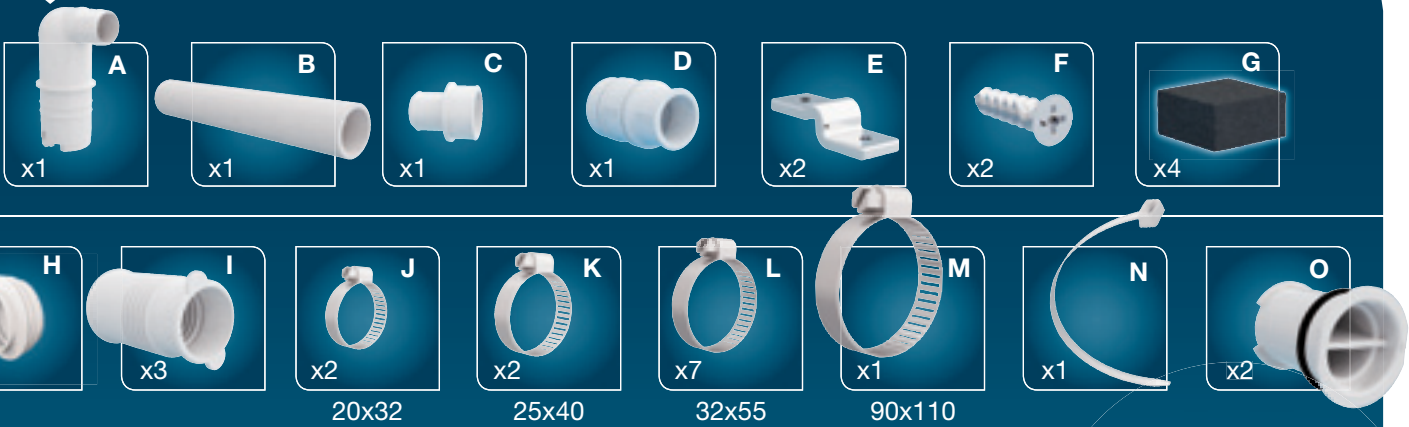

SANIACCESS3 - EN12050-3

P30

220-240V - 50Hz - 400 W

IP44 - 1,9A - $\oplus$ - 6,4 kg