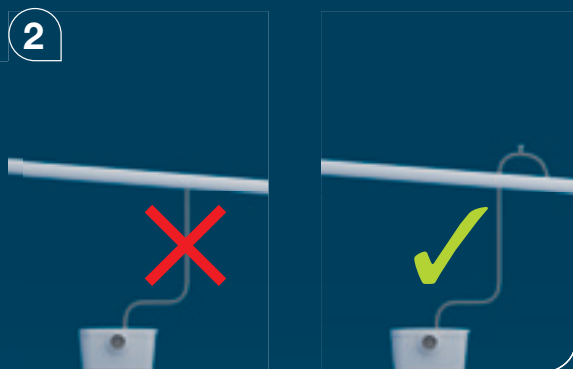

**RO** MANUAL DE INSTALARE

**CZ** NÁVOD K INSTALACI A POUŽÍVÁNÍ

**TR** KURULUM KILAVUZU

**EL** ΟΔΗΓΙΕΣ ΕΓΚΑΤΑΣΤΑΣΗΣ

**CN** 用户应保留安装指南以备用

**SANIACCESS3 - EN12050-3**

**P30**

220-240V - 50Hz - 400 W