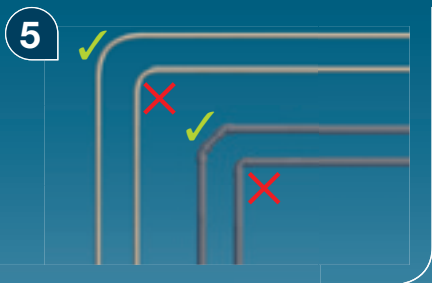

**RO** MANUAL DE INSTALARE

**CZ** NÁVOD K INSTALACI A POUŽÍVÁNÍ

**TR** KURULUM KILAVUZU

**EL** ΟΔΗΓΙΕΣ ΕΓΚΑΤΑΣΤΑΣΗΣ

**CN** 用户应保留安装指南以备用

**SANIACCESS3 - EN12050-3**

**P30**

220-240V - 50Hz - 400 W