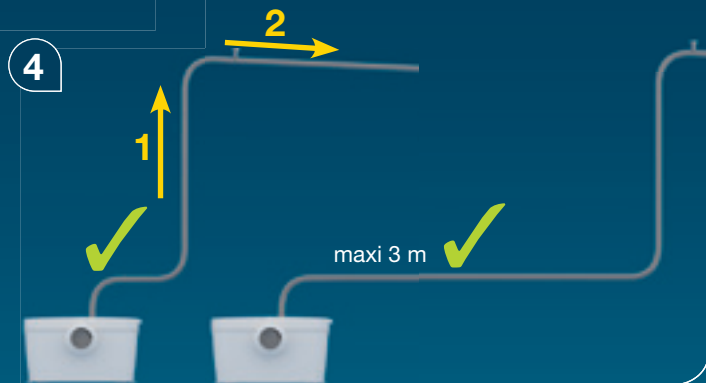

**RO** MANUAL DE INSTALARE

**CZ** NÁVOD K INSTALACI A POUŽÍVÁNÍ

**TR** KURULUM KILAVUZU

**EL** ΟΔΗΓΙΕΣ ΕΓΚΑΤΑΣΤΑΣΗΣ

**CN** 用户应保留安装指南以备用

**SANIACCESS3 - EN12050-3**

**P30**

220-240V - 50Hz - 400 W