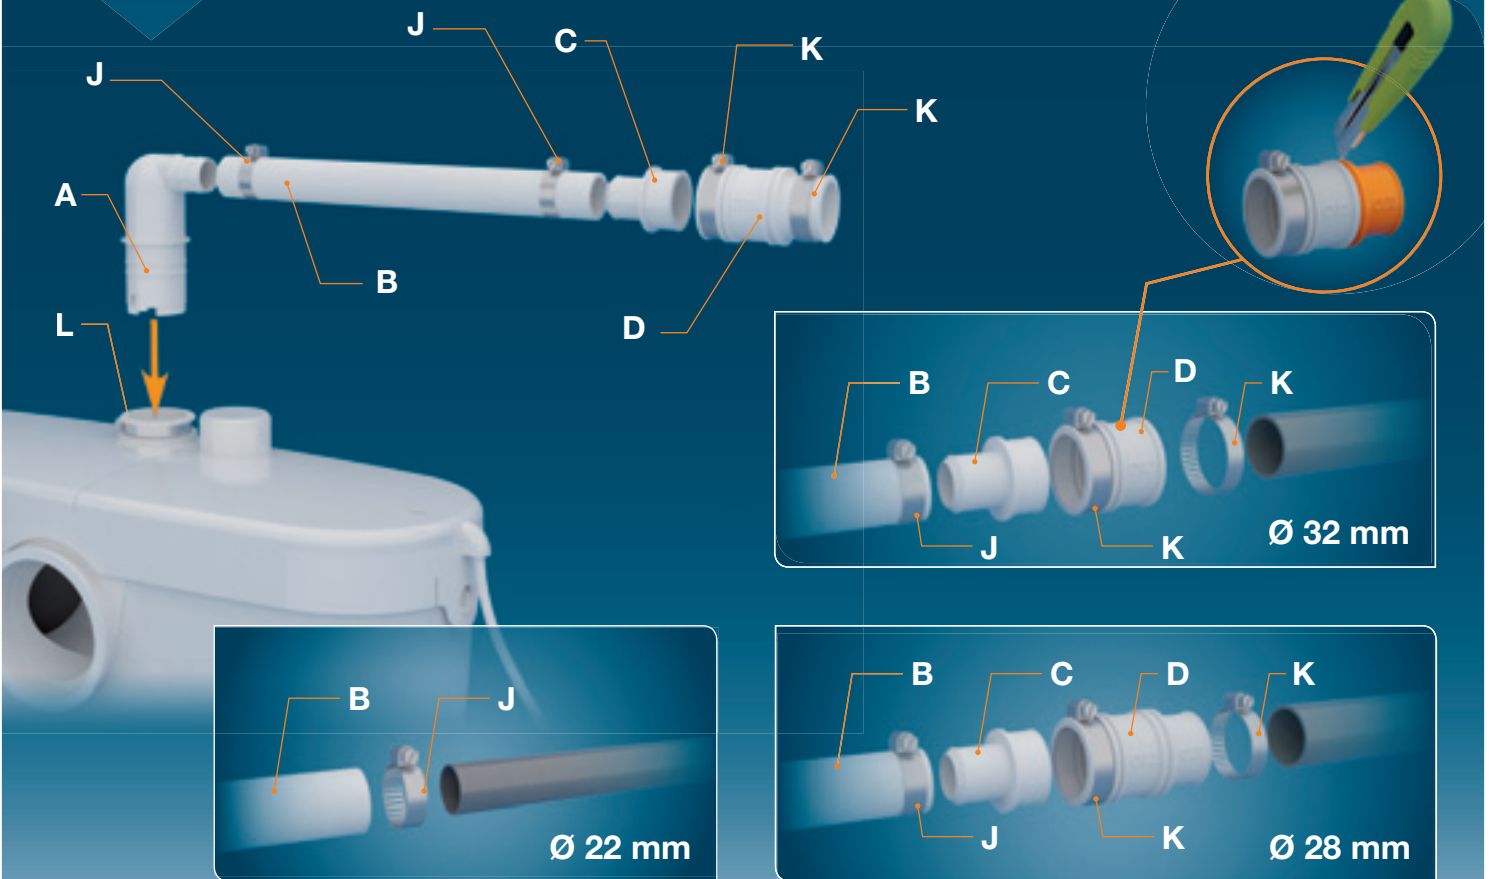

SANIACCESS3 - EN12050-3

P30

220-240V - 50Hz - 400 W

IP44 - 1,9A - $\oplus$ - 6,4 kg