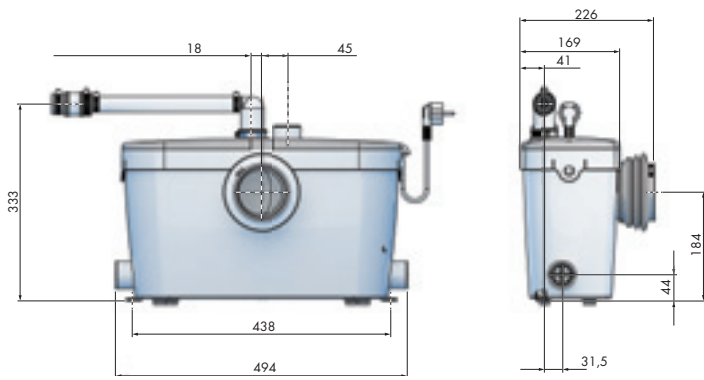

SANIACCESS3 - EN12050-3

P30

220-240V - 50Hz - 400 W

IP44 - 1,9A - $\oplus$ - 6,4 kg