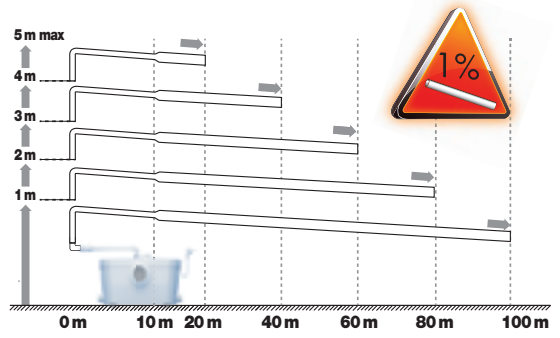

SANIACCESS3 - EN12050-3

P30

220-240V - 50Hz - 400 W

IP44 - 1,9A - $\oplus$ - 6,4 kg