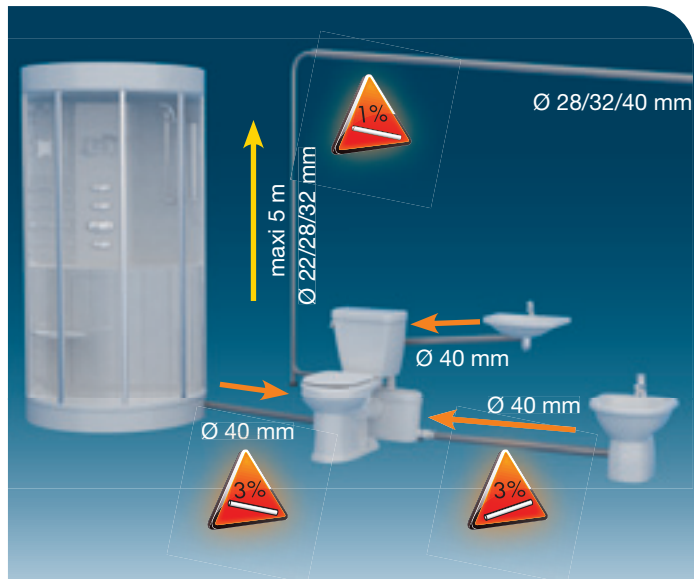

**RO** MANUAL DE INSTALARE

**CZ** NÁVOD K INSTALACI A POUŽÍVÁNÍ

**TR** KURULUM KILAVUZU

**EL** ΟΔΗΓΙΕΣ ΕΓΚΑΤΑΣΤΑΣΗΣ

**CN** 用户应保留安装指南以备用

**SANIACCESS3 - EN12050-3**

**P30**

220-240V - 50Hz - 400 W