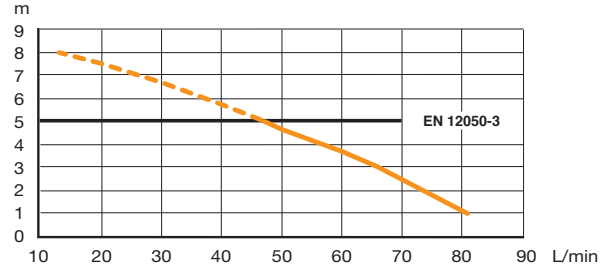

IP44 - 1,9A -  $\oplus$  - 6,4 kg

1

2

3

4

5

6