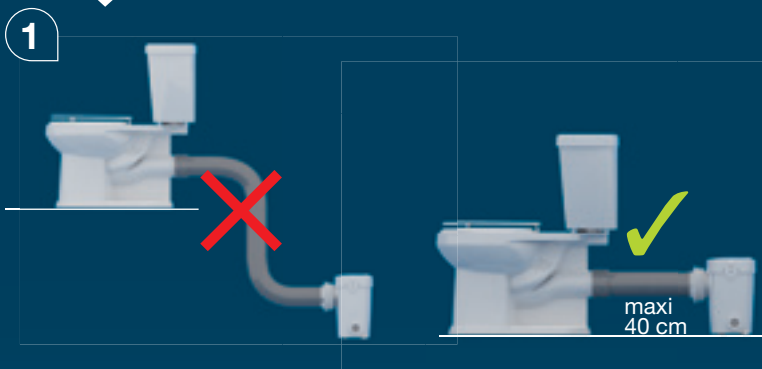

**RO** MANUAL DE INSTALARE

**CZ** NÁVOD K INSTALACI A POUŽÍVÁNÍ

**TR** KURULUM KILAVUZU

**EL** ΟΔΗΓΙΕΣ ΕΓΚΑΤΑΣΤΑΣΗΣ

**CN** 用户应保留安装指南以备用

**SANIACCESS3 - EN12050-3**

**P30**

220-240V - 50Hz - 400 W