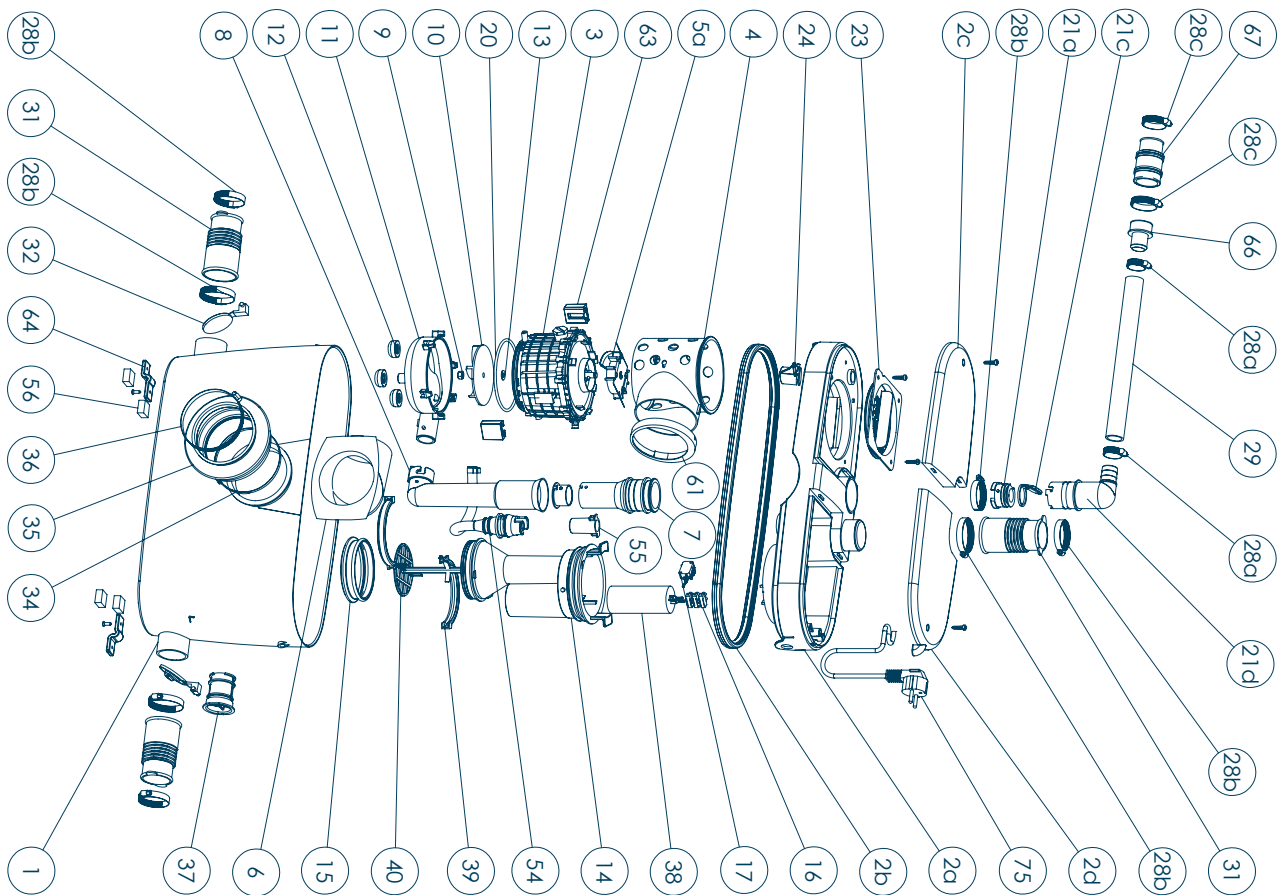

IP44 - 1,9A -  $\oplus$  - 6,4 kg

1

2

3

4

5

6