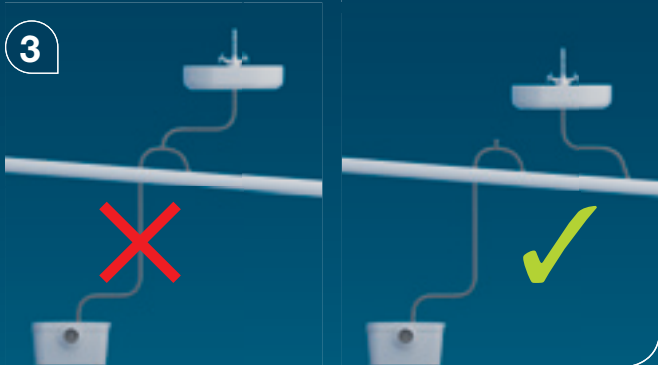

**RO** MANUAL DE INSTALARE

**CZ** NÁVOD K INSTALACI A POUŽÍVÁNÍ

**TR** KURULUM KILAVUZU

**EL** ΟΔΗΓΙΕΣ ΕΓΚΑΤΑΣΤΑΣΗΣ

**CN** 用户应保留安装指南以备用

**SANIACCESS3 - EN12050-3**

**P30**

220-240V - 50Hz - 400 W