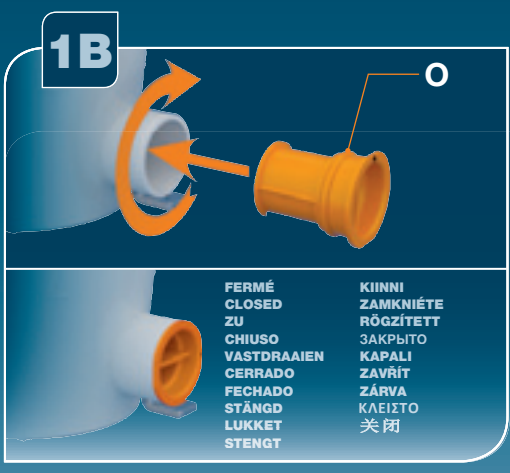

IP44 - 1,9A -  $\oplus$  - 6,4 kg

1

2

3

4

5

6